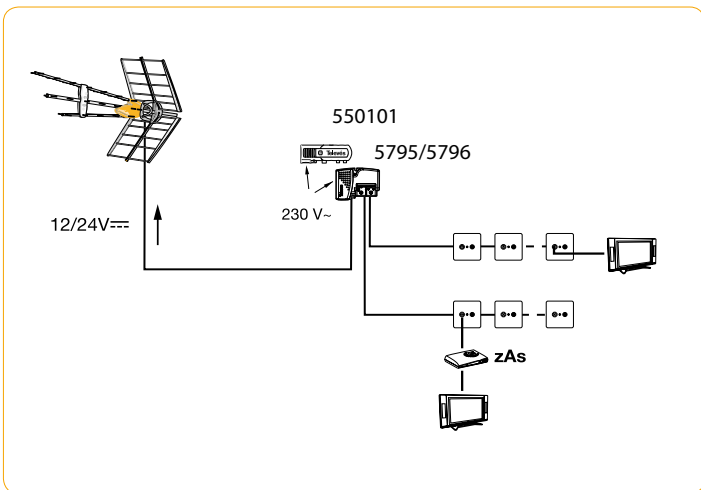

Antenne DAT HD BOSS 790

REF. 149901 et 149902

DAT HD BOSS 790

La meilleure protection

AVEC PROTECTION INTELLIGENTE

La nouvelle DAT HD BOSS 790 a été conçue pour optimiser la réjection de la bande LTE/4G, tout en maintenant de bonnes caractéristiques dans la bande de réception de la télévision en UHF.

REF	DESCRIPTION	CODE EAN 13
149901	DAT HD BOSS 790 (emb. individuel)	8424450160930
149902	DAT HD BOSS 790 (emb. 6 unités)	8424450162637

NOUVEAU SYSTÈME DE MONTAGE (ref.149902)

50% d' antennes en plus sur la même palette.

DAT HD BOSS 790

L'antenne intelligente compatible LTE/4G.

EXEMPLES D' APPLICATION

BOSS activé par un module alimentation

BOSS activé par une station de tête

BOSS activé par un amplificateur d'appartement

BOSS activé par l'amplification de mât