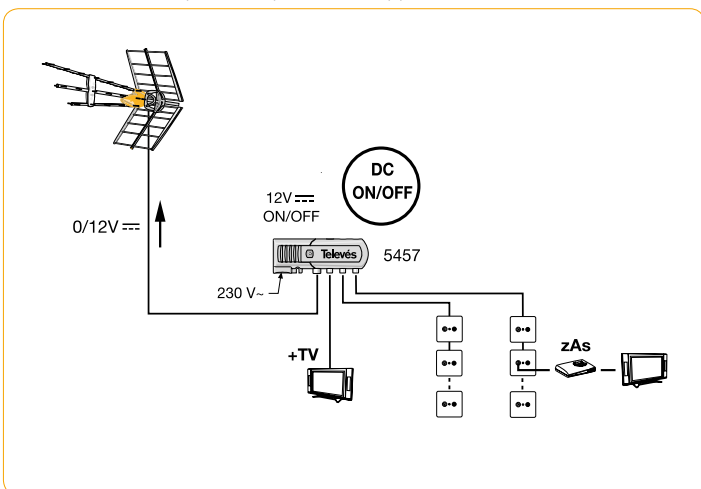

Antenne DAT HD BOSS 790

REF. 149901 et 149902

DAT HD BOSS 790

La meilleure protection

AVEC PROTECTION INTELLIGENTE

La nouvelle DAT HD BOSS 790 a été conçue pour optimiser la réjection de la bande LTE/4G, tout en maintenant de bonnes caractéristiques dans la bande de réception de la télévision en UHF.

DAT HD BOSS 790

L'antenne intelligente compatible LTE/4G.

EXEMPLES D' APPLICATION

BOSS activé par un module alimentation

BOSS activé par une station de tête

BOSS activé par un amplificateur d'appartement

BOSS activé par l'amplification de mât