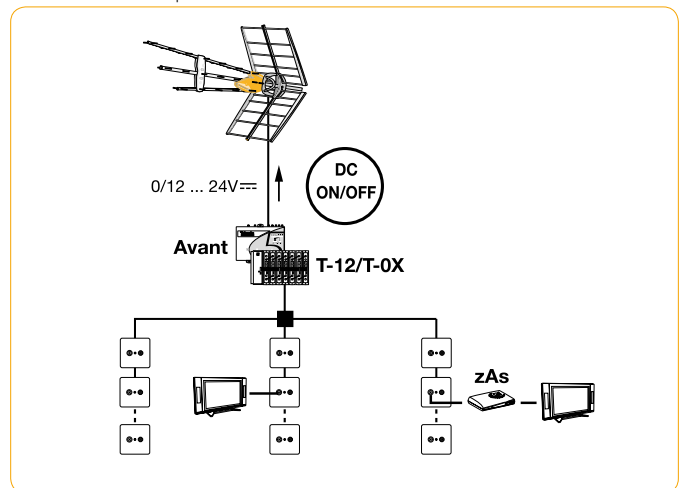

Antenne DAT HD BOSS 790

REF. 149901 et 149902

DAT HD BOSS 790

La meilleure protection

AVEC PROTECTION INTELLIGENTE

La nouvelle DAT HD BOSS 790 a été conçue pour optimiser la réjection de la bande LTE/4G, tout en maintenant de bonnes caractéristiques dans la bande de réception de la télévision en UHF.

DAT HD BOSS 790

L'antenne intelligente compatible LTE/4G.

EXEMPLES D' APPLICATION

BOSS activé par un module alimentation

BOSS activé par une station de tête

BOSS activé par un amplificateur d'appartement

BOSS activé par l'amplification de mât