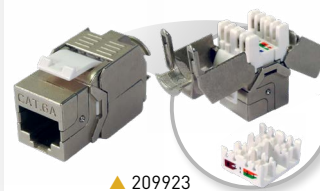

DATAKOM
PAR DE COBRE (DATOS)