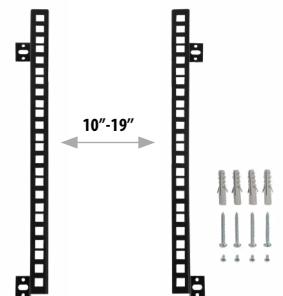

DATAKOM RACKS Y ARMARIOS

Ref.	Descripción	
RACKS 19"		
VENTILACIÓN		
533005	Termostato de Contacto NA 0...60°C para Rack 19"	1
533174	Ventilador de Techo Individual para Rack 19", 195m3/h	1
533175	Bandeja con 2 Ventiladores de Techo para Rack 19" y 600mm de profundidad, 390m3/h	1
533176	Bandeja con 4 Ventiladores de Techo para Rack 19" y 800mm o 1000mm de profundidad, 780m3/h	1
ALIMENTACIÓN		
533001	Regleta para Rack 19" 1U, 8 Enchufes Schuko 16A con interruptor ON/OFF	1
★ 533002	Regleta para Rack 19" 1U, 6 Enchufes Schuko 16A con disyuntor magnetotérmico	1
★ 533003	Regleta para Rack 19" 1U, 8 Enchufes IEC C13 16A con interruptor ON/OFF	1
533010	SAI (UPS) 1600VA/1000W ECO de 8 Salidas IEC C13	1
533011	Soporte de SAI/UPS (ref.533010) para Rack 19", 2U	1
ACCESORIOS		
★ 533167	Pasa-cables vertical para Rack 19" 42U, 9 Anillas de 70mm	1
533170	Kit de tornillería para Rack 19": Tornillo con arandela y tuerca (50 unidades). Caja Plástica	1
533171	Kit para Rack 19": 4 Ruedas y Tornillería. Ruedas compatibles con racks de 18U o superior.	1
533172	Tapón de goma para bandejas - "SC" Simplex o "LC" Duplex	24
533173	Cerradura de puertas laterales para Rack 19", con 2 llaves	1
Ref.	Descripción	
RACKS 10"		
★ 533104	Rack Bastidor 10" 6U (+2U extra). Puerta de Cristal Templado y Laterales Accesibles. Dimensiones: 350x371x300mm. Instalación en Pared/Suelo	1
546601	Rack Bastidor 10" 7U. Puerta metálica, acceso superior e inferior y dos paneles de conexión (hasta 48 conexiones) Dimensiones: 300x340x265 mm. Instalación en Pared/Suelo	1
Ref.	Descripción	
SEMI-BASTIDORES		
533101	Semi-bastidor de 10" a 19" 8U. Instalación en pared o paneles perforados	1

▲ 533101