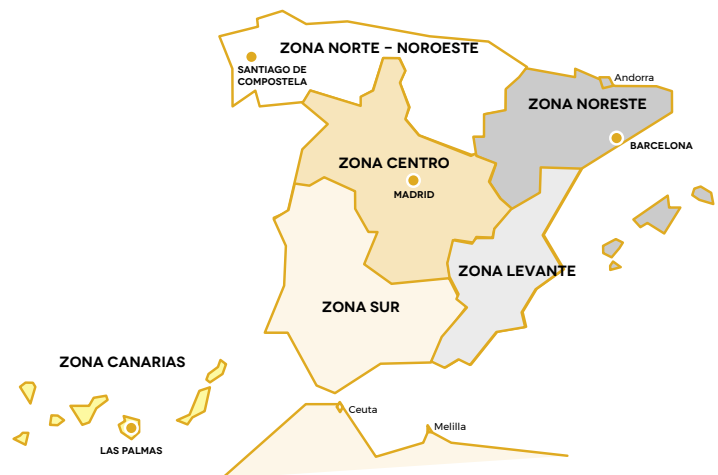

CANARIAS			
	Eladio Santiago Quintana	609 733 720	esantiago@televes.com
GRAN CANARIA	Eladio Santiago Quintana	609 733 720	esantiago@televes.com
	Luis Guillermo Suárez Serrano	680 720 529	lsuarez@televes.com
TENERIFE	Eladio Santiago Quintana	609 733 720	esantiago@televes.com
	Alberto Ángel Martín Vila	629 585 695	amartin@televes.com

Sucursal:
General Mas de Gaminde, 26 - E-35006 | Las Palmas de Gran Canaria | 902 686 407

PRESCRIPTORES DE ILUMINACIÓN			
ZONA NORTE	Diego Viana Soto	682 418 873	dviana@televes.com
ZONA ESTE	Raúl Díaz Santos	650 935 122	rdiaz@televes.com
ZONA SUR	José Luis Cruz Rojano	626 247 369	jcruz@televes.com

ASISTENCIA TÉCNICA
+34 981 981 543

PREVENTA ILUMINACIÓN
iluminacion@televes.com