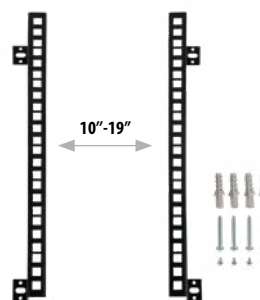

▲ 533105/06

▲ 533112/13

▲ 533118

▲ 533127

▲ 546601

▲ 533104

▲ 533101

Ref.	Descrição	
<b>RACKS 19"</b>		
<b>ARMÁRIOS RACK</b>		
<b>600x800mm</b>		
★ 533138	Rack Bastidor 19" 37U, Porta Frontal de Vidro Temperado e Portas Laterais e Traseira de Aço Dimensões: 600x1790x800mm. Instalação: Solo (Desmontado)	1
533139	Rack Bastidor 19" 37U. Porta Frontal de Vidro Temperado e Portas Laterais e Traseira de Aço Dimensões: 600x1790x800mm. Instalação: Solo	1
★ 533141	Rack Bastidor 19" 42U, Porta Frontal de Vidro Temperado e Portas Laterais e Traseira de Aço Dimensões: 600x2010x800mm. Instalação: Solo (Desmontado)	1
533142	Rack Bastidor 19" 42U. Porta Frontal de Vidro Temperado e Portas Laterais e Traseira de Aço Dimensões: 600x2010x800mm. Instalação: Solo	1
<b>800x800mm</b>		
533128	Rack Bastidor 19" 27U. Porta Frontal de Vidro Temperado, Portas Laterais e Porta Traseira Perfurada de Aço Dimensões: 800x1303x800mm. Instalação: Solo	1
★ 533140	Rack Bastidor 19" 42U. Portas Perfuradas de Aço (Frontal Dupla, Traseira Simple) e Laterais de Aço Dimensões: 800x2010x800mm. Instalação: Solo (Desmontado)	1
★ 533143	Rack Bastidor 19" 42U, Porta Frontal de Vidro Temperado e Portas Laterais e Traseira de Aço Dimensões: 800x2010x800mm. Instalação: Solo (Desmontado)	1
533144	Rack Bastidor 19" 42U. Porta Frontal de Vidro Temperado e Portas Laterais e Traseira de Aço Dimensões: 800x2010x800mm. Instalação: Solo	1
533145	Rack Bastidor 19" 42U. Portas Perfuradas de Aço (Frontal Dupla, Traseira Simple) e Laterais de Aço Dimensões: 800x2010x800mm. Instalação: Solo	1
<b>800x1000mm</b>		
533146	Rack Bastidor 19" 42U. Portas Perfuradas de Aço (Frontal Dupla, Traseira Simple) e Laterais de Aço Dimensões: 800x2010x1000mm. Instalação: Solo	1
533147	Rack Bastidor 19" 42U. Porta Frontal de Vidro Temperado e Portas Laterais e Traseira de Aço Dimensões: 800x2010x1000mm. Instalação: Solo	1
★ 533148	Rack Bastidor 19" 42U. Portas Perfuradas de Aço (Frontal Dupla, Traseira Simple) e Laterais de Aço Dimensões: 800x2010x1000mm. Instalação: Solo (Desmontado)	1
★ 533149	Rack Bastidor 19" 42U. Porta Frontal de Vidro Temperado e Portas Laterais e Traseira de Aço Dimensões: 800x2010x1000mm. Instalação: Solo (Desmontado)	1