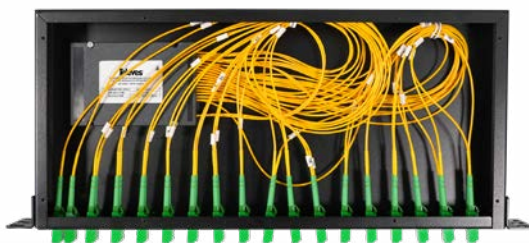

Ref.	Descrição	
RACKS 19"		
BANDEJAS		
533168	Prateleira deslizante para Rack 19" 1U, compatível com racks de 450/600mm de profundidade. Comprimento deslizante: 225mm. (Profundidade: 350mm)	1
533169	Prateleira deslizante para Rack 19" 1U, compatível com racks de 800/1000mm de profundidade. Comprimento deslizante: 390mm. (Profundidade: 550mm)	1
533185	Prateleira fixa para Rack 19" 2U (Profundidade 350mm)	1
BANDEJAS ÓTICAS		
Com conectorização SC		
★ 533193	Bandeja para Rack 19" 2U, pré montada com 48 Pigtaills e 48 adaptadores "SC/APC" Simplex Monomodo (SM) (Profundidade 226mm)	1
★ 533211	Bandeja para Rack 19" 1U, com repartidor óptico 2:32 "SC/APC" com entrada redundante (Profundidade 226 mm)	1
★ 533250	Bandeja para Rack 19" 1U, pré montada com 12 adaptadores "SC/APC" Simplex Monomodo (SM) (Profundidade 226mm)	1
★ 533251	Bandeja para Rack 19" 1U, pré montada com 24 adaptadores "SC/APC" Simplex Monomodo (SM) (Profundidade 226mm)	1
★ 533252	Bandeja para Rack 19" 1U, pré montada com 24 Pigtaills e 24 adaptadores "SC/APC" Simplex Monomodo (SM) (Profundidade 226mm)	1
★ 533260	Bandeja para Rack 19" 1U, pré montada com 12 adaptadores "SC/APC" Duplex Monomodo (SM) (Profundidade 226mm)	1
★ 533261	Bandeja para Rack 19" 1U, pré montada com 24 adaptadores "SC/APC" Duplex Monomodo (SM) (Profundidade 226mm)	1
★ 533262	Bandeja para Rack 19" 1U, pré montada com 48 Pigtaills e 24 adaptadores "SC/APC" Duplex Monomodo (SM) (Profundidade 226mm)	1
Com conectorização LC		
★ 533212	Bandeja para Rack 19" 1U, com repartidor óptico 2:32 "LC/APC" com entrada redundante (Profundidade 226 mm)	1
★ 533263	Bandeja para Rack 19" 1U, pré montada com 12 adaptadores "LC/APC" Duplex Monomodo (SM) (Profundidade 226mm)	1
★ 533265	Bandeja para Rack 19" 1U, pré montada com 48 Pigtaills e 24 adaptadores "LC/APC" Duplex Monomodo (SM) (Profundidade 226mm)	1
★ 533266	Bandeja para Rack 19" 1U, pré montada com 12 adaptadores "LC/UPC" Duplex Monomodo (SM) (Profundidade 226mm)	1
★ 533268	Bandeja para Rack 19" 1U, pré montada com 48 Pigtaills e 24 adaptadores "LC/UPC" Duplex Monomodo (SM) (Profundidade 226mm)	1
★ 533272	Bandeja para Rack 19" 1U, pré montada com 48 Pigtaills e 24 adaptadores "LC/PC" Duplex Multimodo (MM) OM3 (Profundidade 226mm)	1
★ 533275	Bandeja para Rack 19" 1U, pré montada com 48 Pigtaills e 24 adaptadores "LC/PC" Duplex Multimodo (MM) OM4 (Profundidade 226mm)	1
Com organizador de fibras		
533152	Bandeja para Rack 19" 1U, Até 24 conectores "SC" Simplex ou "LC" Duplex (Profundidade 226mm)	ired 1
533157	Bandeja para Rack 19" 2U, Até 48 conectores "SC" Simplex ou "LC" Duplex (Profundidade 226mm)	ired 1
533182	Bandeja para Rack 19" 1U, Até 24 conectores "SC" Duplex ou "LC" Quad (Profundidade 226mm)	ired 1
Sem acessórios		
★ 533189	Bandeja para Rack 19" 1U, Até 34 conectores "SC" Simplex ou "LC" Duplex (Profundidade 226mm)	1
533201	LGX Bandeja para Rack 19" 1U, até 3 módulos LGX (Profundidade 226mm)	1