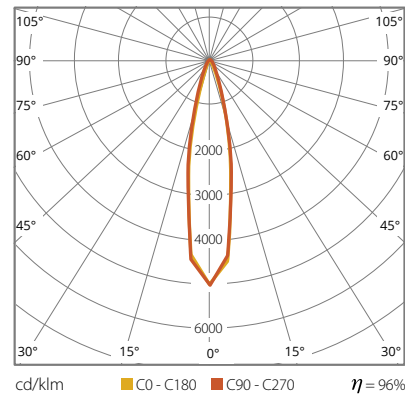

ILLUMINAZIONE LED PROFESSIONALE

OTTICA

DISTRIBUZIONE LUMINOSA DELLE LENTI

Tipo
S20

Tipo
S30

Tipo
S40

Tipo
S60

Tipo
S90

Tipo
S120

Tipo
SP