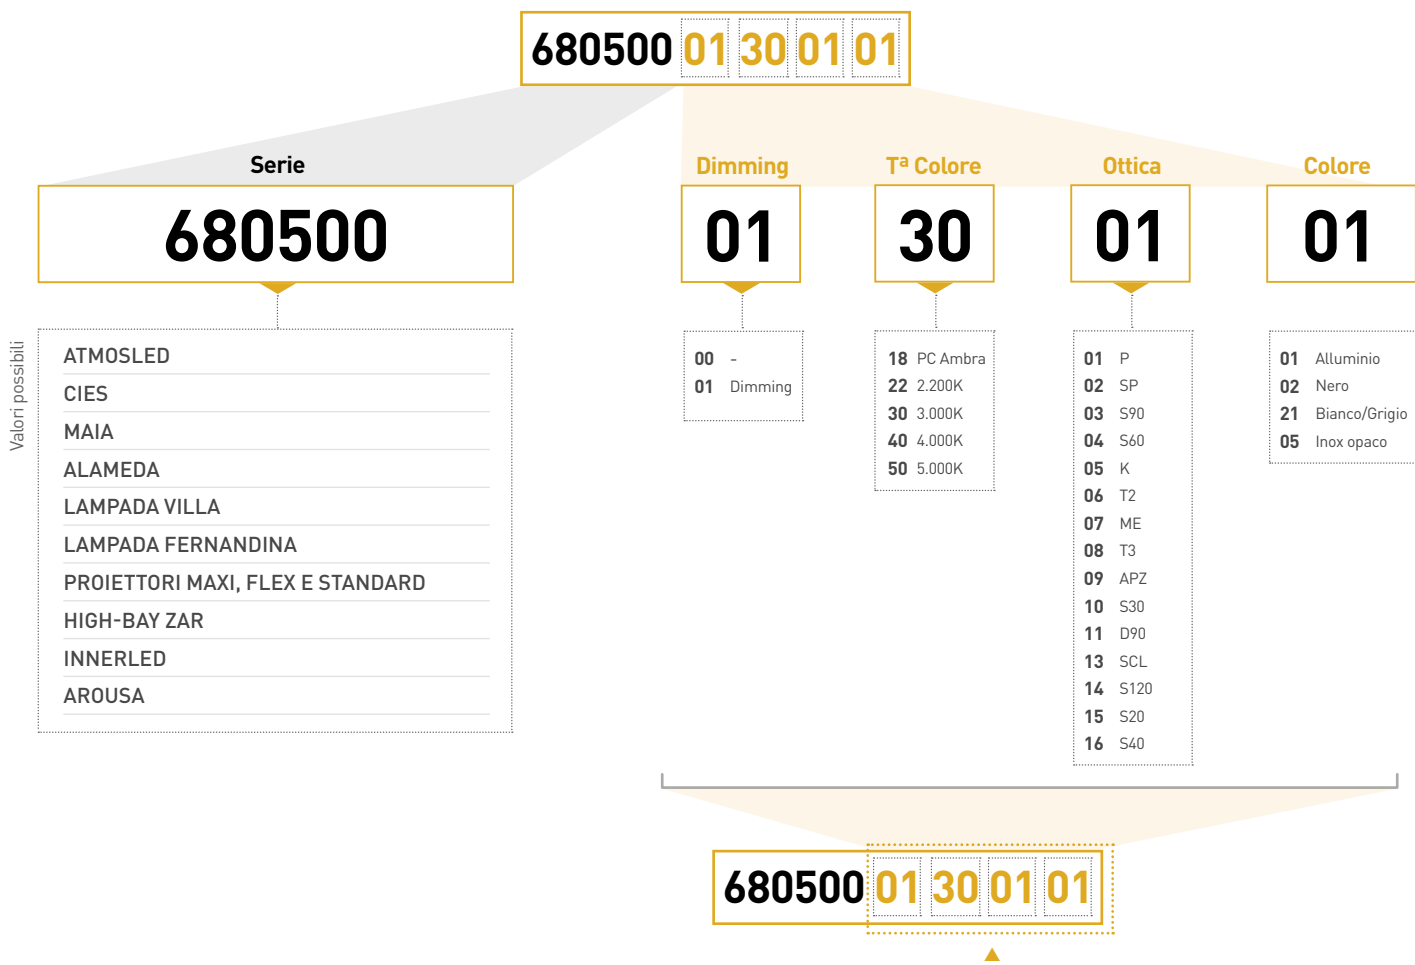

AMPIA SELEZIONE SU RICHIESTA:

Da Televés sappiamo che ogni situazione richiede caratteristiche di caratteristiche specifiche di illuminazione. Di conseguenza, abbiamo una vasta gamma di opzioni disponibili su richiesta per soddisfare le esigenze di ogni contesto:

- Ottique
- Temperatura de color
- Colore
- Dimming
- Telegestione
- CRI
- Temperatura di funzionamento

Siamo a vostra disposizione per rispondere a qualsiasi domanda o per fornire tutte le caratteristiche tecniche e gli accessori compatibili con le nostre gamme di illuminazione professionale a LED.

Contattateci attraverso il nostro sito web:
www.televés.com/it/illuminazione-professionale

TIPO DI OTTICA:

S20	Simmetrica 20	SCL	Assimmetrica SCL
S30	Simmetrica 30	T2	Assimmetrica T2
S40	Simmetrica 40	T3	Assimmetrica T3
S60	Simmetrica 60	K	Assimmetrica K
S90	Simmetrica 90	ME	Assimmetrica ME
S120	Simmetrica 120	APZ	Assimmetrica PZ
SP	Pubblica Simmetrica	D90	Assimmetrica DWC90
P	Assimmetrica Pubblica		

Temperatura de colore

2200 K	5000 K
3000 K	PC Ambra
4000 K	

Colore per l'identificazione del prodotto

Alluminio	Bianco/Grigio
Nero	Inox opaco

Le ultime 8 cifre di ogni numero di articolo dipendono dalla configurazione richiesta per l'apparecchio.
Tenendo conto dell'oscuramento, della temperatura di colore, dell'ottica e del telaio in cui è montato e del suo colore.