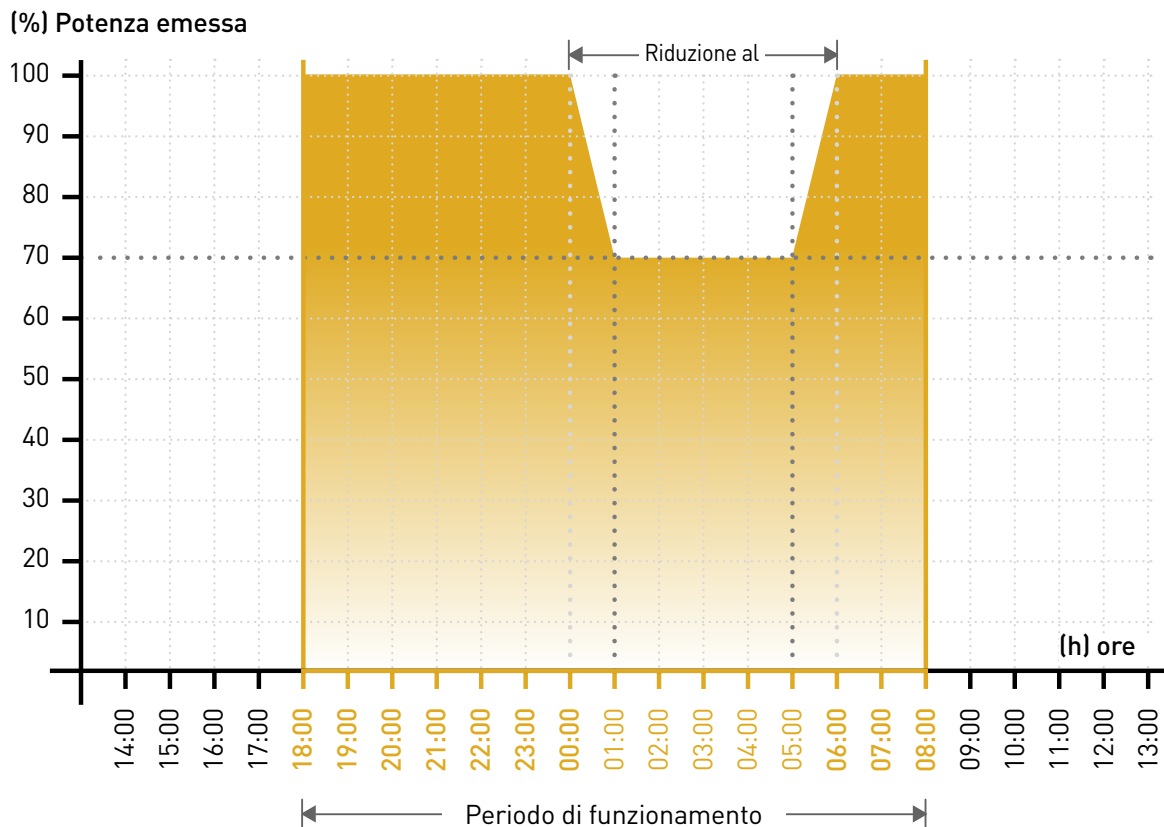

CONTROLLO AUTONOMO DELL'ILLUMINAZIONE

Il *dimming* o il controllo dell'illuminazione consente la regolazione di ogni punto di luce fino al livello che la lampada consente, in questo caso, 10 livelli di illuminazione.

Questa **SOLUZIONE AUTONOMA** consiste in un controller situato in ogni dispositivo pre-programmato per ciascuna lampada, che indica quale livello di illuminazione dovrebbe funzionare ad ogni ora della notte.

Questo sistema riduce i costi di manutenzione estendendo la durata dei componenti e aiuta ad aumentare ulteriormente i risparmi energetici associati all'illuminazione a LED.

Di default, il piano di illuminazione offerto dal *dimming* consiste in due fasce orarie di illuminazione massima, con un periodo nel mezzo di minore illuminazione. Il sistema si adatta al piano di accensione e spegnimento contrassegnato dal pannello di controllo, in modo che venga emessa un'illuminazione massima (100%) nel momento di maggior traffico (prima cosa al mattino e l'ultimo nel pomeriggio), e viene gradualmente ridotto nelle ore più tranquille (mattino presto), fino al 70% di illuminazione. Inoltre, l'attenuazione viene riadattata per adattarsi alle variazioni di programma in base al periodo dell'anno.

Dimming disponibile solo negli articoli indicati.