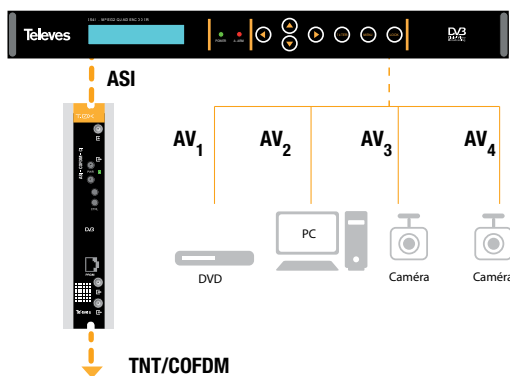

3

Chaînes Satellite payantes

Pour la distribution de chaînes satellites payantes, la gamme T.OX dispose de modules **DVBS2-COFDM CI**.

4

Chaînes Internes/Propriétaires

Et si en plus, vous souhaitez intégrer une ou plusieurs chaînes internes/propriétaires à votre offre de programme, nous avons également une solution:

La meilleure TV pour vos clients
quelque soit le type de téléviseur installé

Indépendamment du type de téléviseur installé, **l'infrastructure de câble coaxial déjà existante dans l'hôtel est prête** à apporter de la valeur ajoutée à vos clients.

Si tout ou partie du parc des téléviseurs ne possèdent pas de récepteurs TNT, il suffit de rajouter un module QPSK-PAL TWIN pour chaque couple de chaînes satellites en clair et un module COFDM-PAL pour chaque chaîne tnt que vous souhaitez distribuer.