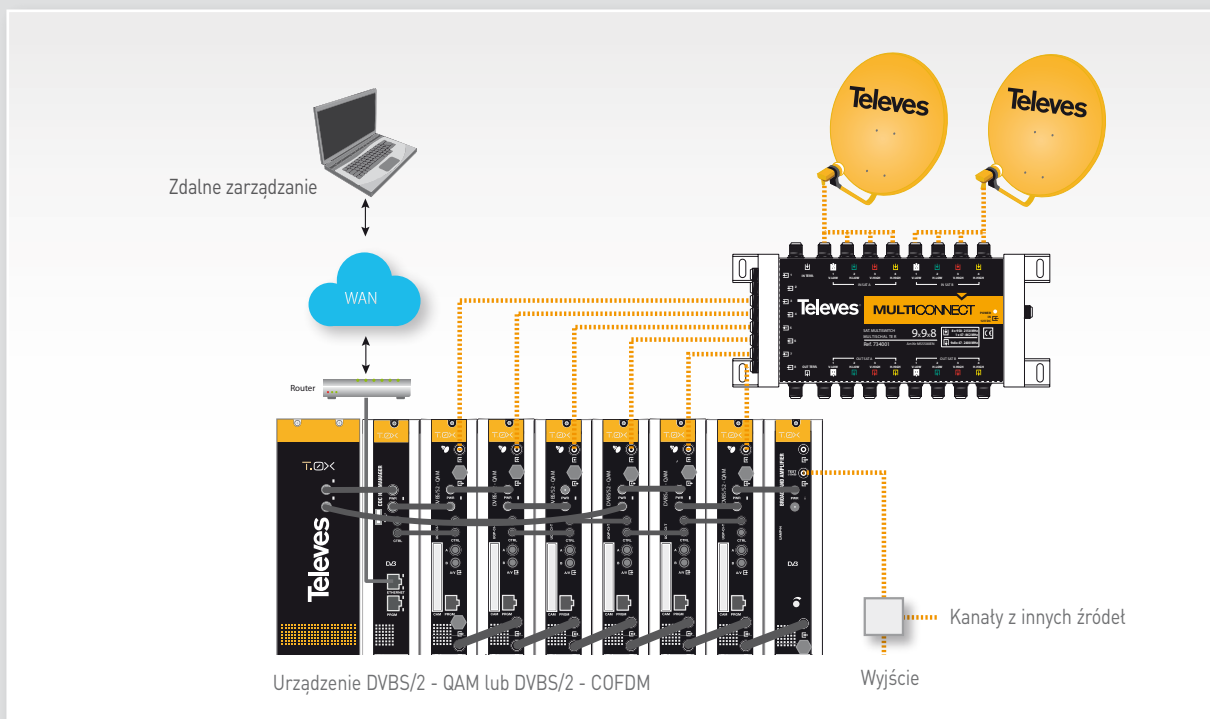

Generowanie pakietów cyfrowych z kanałami pochodzącymi z kilku satelitów