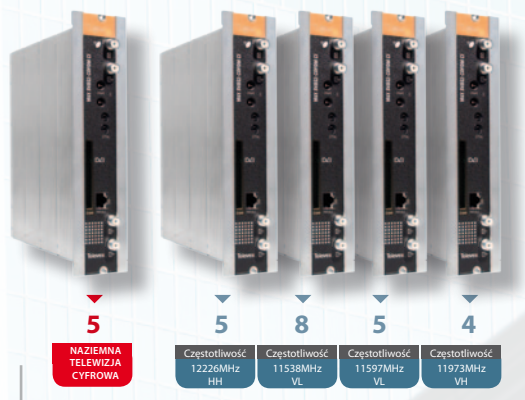

Kanały telewizyjne

Stacje czotowe T.OX

→ Elastyczny system

dostosowujący treść oraz funkcje do potrzeb klientów.

27 programów *

Rozwiązanie dla każdej potrzeby

Gama urządzeń T.OX składa się z serii modułów, które umożliwiają przechwytywanie i przetwarzanie różnego rodzaju sygnałów telewizyjnych oraz rozdystrybuowanie ich za pomocą sieci koncentrycznej.

Każdy moduł generuje pakiet telewizji cyfrowej w wybranym formacie (COFDM lub QAM), w którym znajduje się wiele programów telewizyjnych oferowanych klientom.