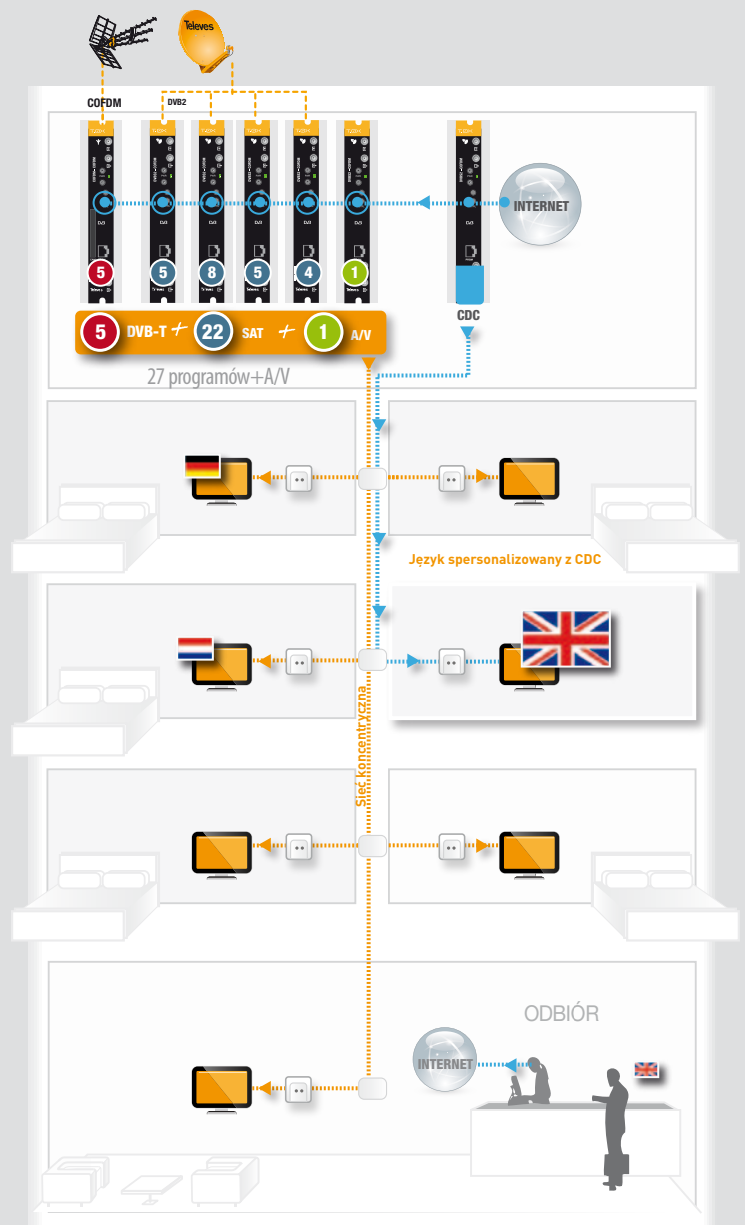

Przykład dostosowania wg. języka za pomocą modułu zarządzającego