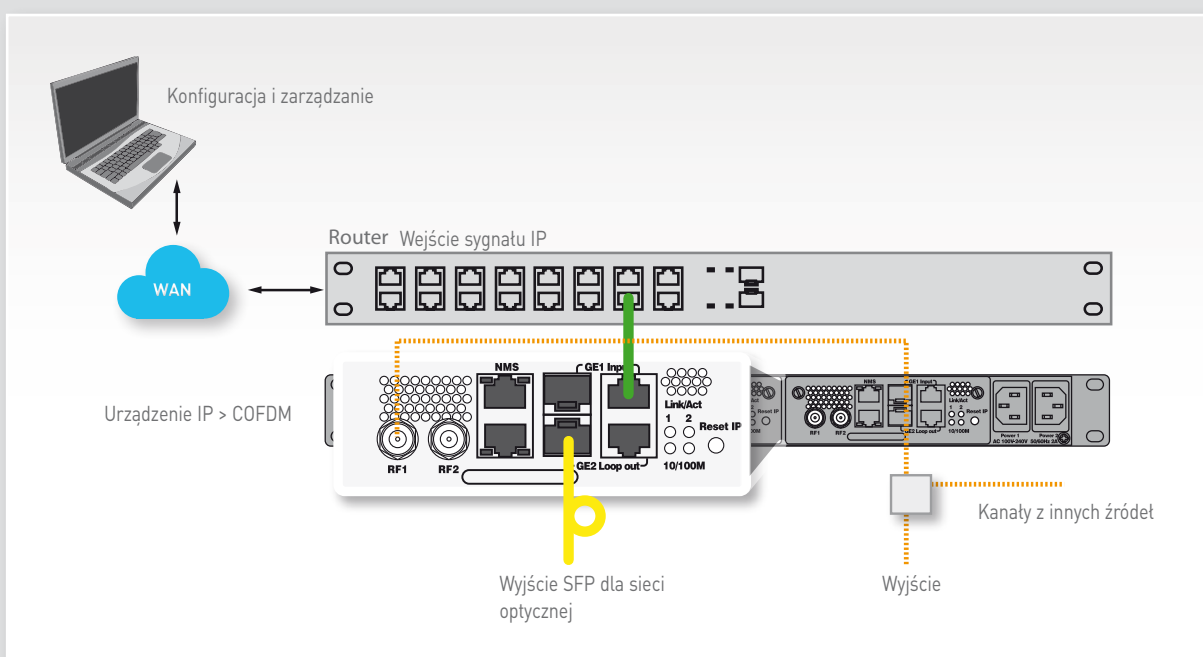

Generowanie kanałów DVB-T dla treści otrzymanych za pośrednictwem IP