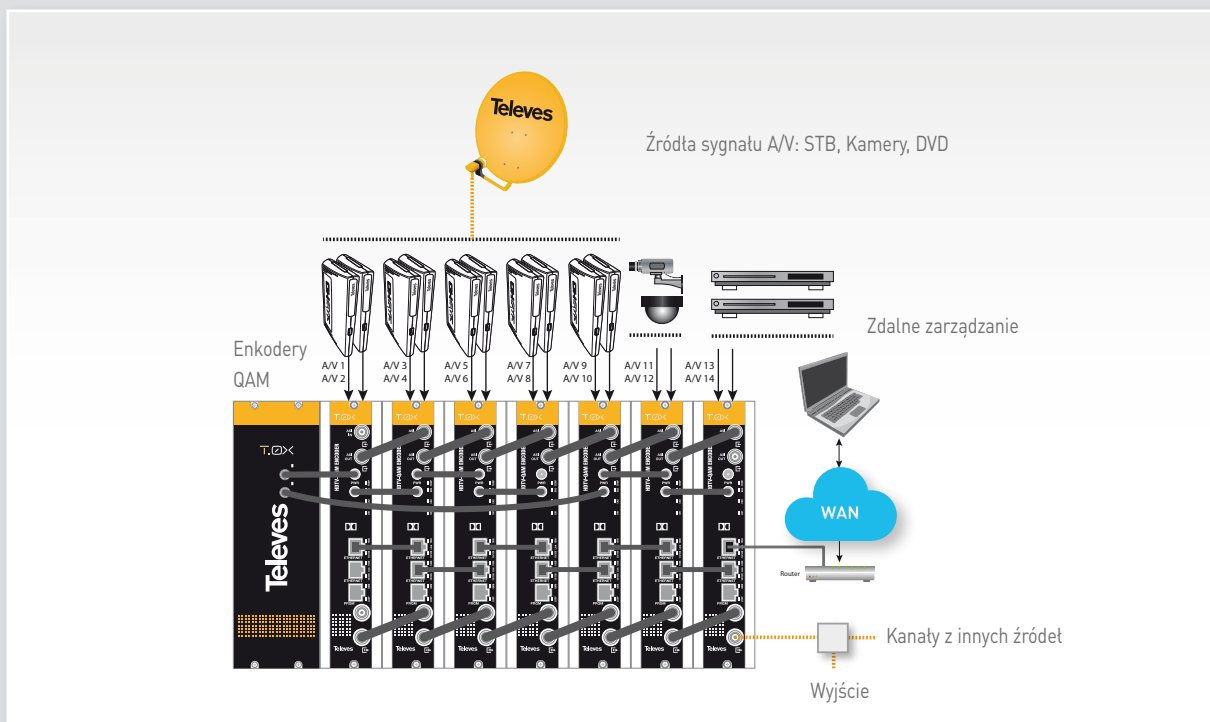

##### Enkodery/Modulatory QAM

Urządzenia generujące cyfrowe kanały w wysokiej rozdzielczości dla treści utworzonych przez hotel (DVD, Kamery, Komputery, itp.).

Kanały te dodawane są do sieci oraz dystrybuowane jako dodatkowa usługa.

Generowanie własnych kanałów