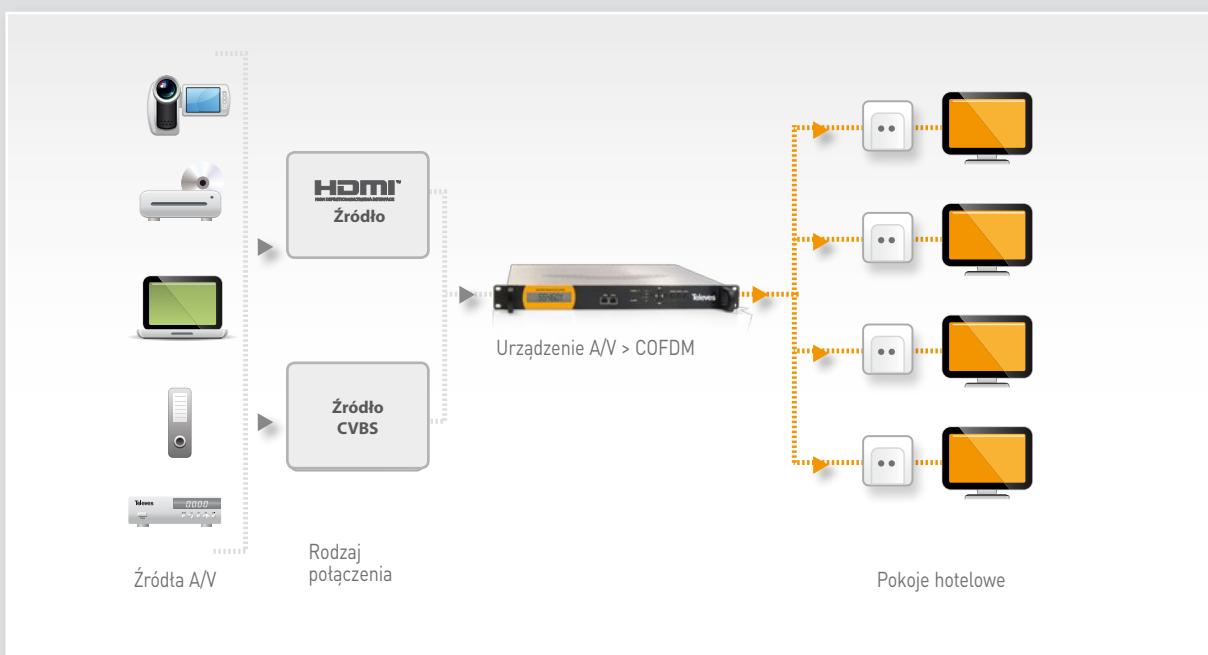

## → Zdalne zarządzanie stacją T.OX Moduł CDC

Dzięki modułowi CDC oraz połączeniu IP istnieje możliwość zdalnego monitorowania oraz zarządzania stacją czołową T.OX.

**Pozwala to na zdalną konfigurację instalacji bez potrzeby przemieszczania się do lokalizacji stacji. W prosty i szybki sposób skonfigurujesz parametry kanałów telewizyjnych według wymagań klientów (językowych, tematycznych, itp.). Urządzenie pozwala również ustawiać alarmy w przypadku problemów w odbiorze kanałów (problem z anteną, problem ze zmianą w transponderach, itd.).**

## Moduły uzupełniające do treści własnych oraz IPTV

### → Treści własne w HDTV COFDM Enkodery/Modulatory A/V - COFDM

Gama enkoderów i modulatorów umożliwia posiadanie kanałów treści wygenerowanych przez hotel.

Od prezentacji wyświetlanej na komputerze, DVD po obrazy z kamer – każde źródło sygnału może być dystrybuowane jako kanał DVB-T.

Generowanie multipleksu DVB-T (Dystrybucja każdego źródła A/V jako kanału DVB-T)