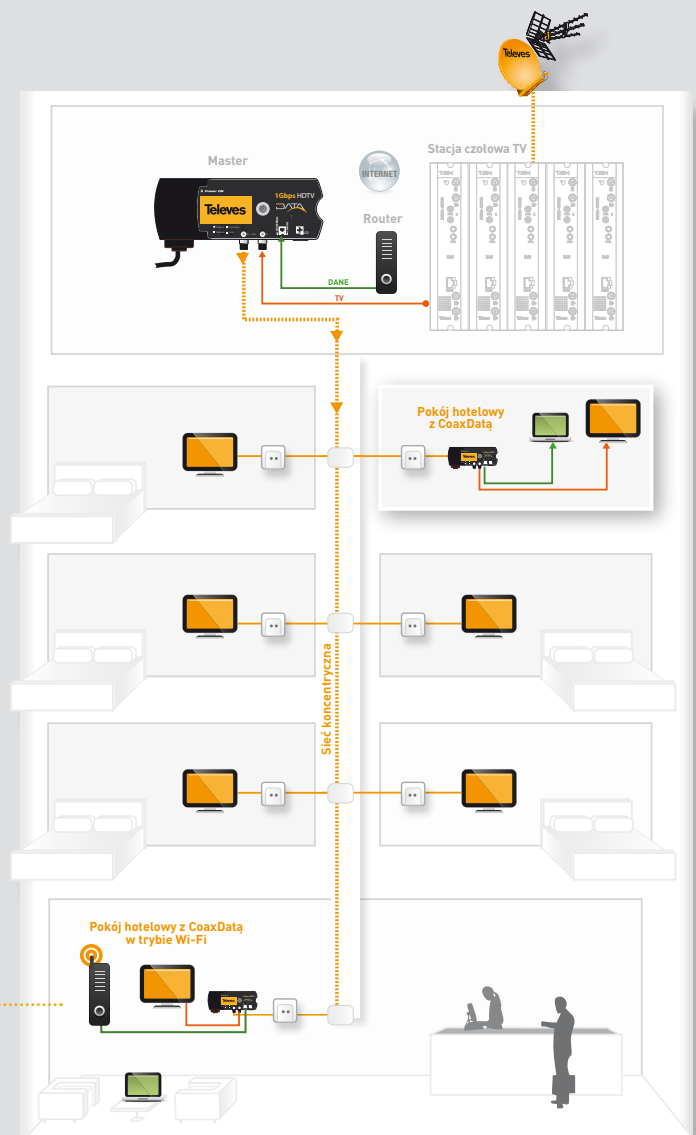

### Elastyczność i Monitorowanie

- ▮ Monitorowanie statusu sieci oraz jej wydajności za pomocą narzędzia "CoaxManager".
- ▮ Możliwość dodania lub usunięcia punktów dostępu za pomocą narzędzia "ControlAccess".

### **punkty dostępu o małej mocy,**

które nie narażają gości na promieniowanie WiFi o dużej mocy. Ponadto, za pomocą odpowiedniego oprogramowania można w prosty i wygodny sposób zarządzać siecią.

Przesył Internetu przez kabel koncentryczny we wszystkich pokojach hotelowych