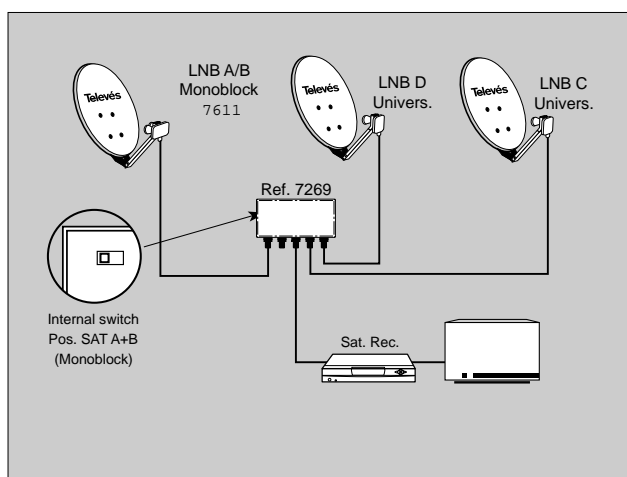

Conmutador DiSEqC compatible LNB Monoblock

La incorporación a la gama de conversores vía satélite del LNB Monoblock ref.7611, ha supuesto la reforma del conmutador DiSEqC Ref.7269 y así aumentar su versatilidad.

Esta reforma consiste en dotar al conmutador de un interruptor que define el tipo de LNB que tiene asociada a sus entradas A y B. En una de las posiciones, se establecen cuatro entradas

independientes de LNB universales de una salida; en la otra posición se establecen tres entradas, una entrada A+B correspondiente a un LNB monoblock y otras dos para otros LNB de una salida.

Con esta solución, el conmutador DiSEqC puede utilizarse independientemente del tipo de LNB instalado.