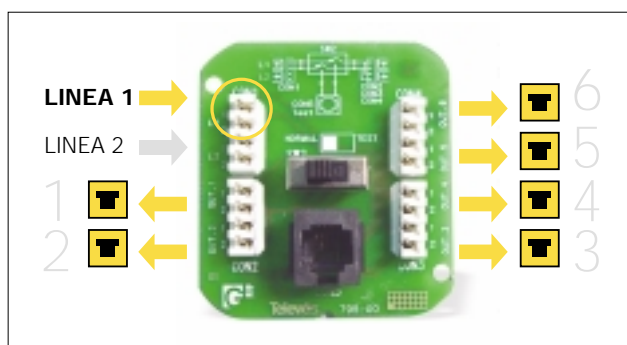

Esta Edición consta de:
32.000 Ejemplares

INFO **Televés**

Pau Telefónico de 6 salidas

Ref.5461

NUEVO
Producto

El nuevo PAU telefónico ref.5461 distribuye en seis salidas una de las líneas telefónicas procedentes de la canalización secundaria.

La otra línea dispone de regleta para su conexión, pero sin ser repartida.

Como en el resto de PAU's telefónicos, el nuevo 5461 dispone de un conmutador y un conector telefónico para realizar test de corte / prueba y así comprobar la correcta llegada de señal a la vivienda.