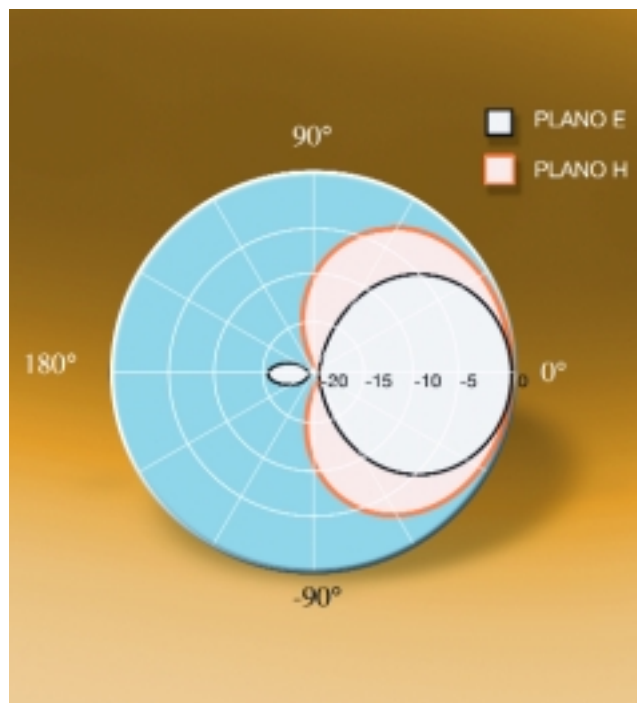

NUEVO
Producto

Antena DAB

Ref.1050

Debido a la necesidad de incorporar la señal de DAB en las instalaciones ICT donde se reciba, Televés presenta una antena específica para su óptima captación.

Se trata de una antena yagui de 3 elementos, dimensionada para la recepción de señales DAB y que cubre el rango de frecuencias comprendido entre 190 y 232MHz.

■ Una de las características de las emisiones DAB es la utilización de la polaridad vertical. La abrazadera que incorpora esta nueva antena permite su instalación en polarización vertical y además su posición evita el obstáculo que supone el mástil.

■ El resto de elementos para dotar a la instalación de DAB puede ser:

Ref.4003:

Mezclador FM - DAB - UHF

Ref.5099:

Amplificador T03 DAB