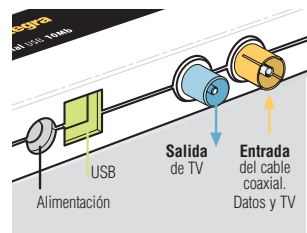

Televés Integra®

todos los servicios en uno

un servicio **mas**

Red de Datos y Acceso a Internet Compartido en la red de Cable Coaxial

Un nuevo servicio Televés-Integra que permite crear una **red de datos de hasta 10 Mbps sobre el cable coaxial ya instalado en la vivienda** y que hace posible interconectar ordenadores y compartir todo tipo de recursos informáticos como impresoras, escáners o un módem de acceso a Internet sin necesidad de un cableado adicional.

Cada toma de televisión se convierte de este modo en un punto para la conexión del PC a la red de datos pudiendo configurar una red de hasta 30 PC's con una instalación sencilla a través de un puerto USB.

Modem Coaxial USB 10Mb

Ref.7631

En esta referencia se incluye un CD con Drivers y manuales descriptivos sobre:

- Instalación del modem.
- Creación de una red local bajo Windows.
- Cómo compartir la conexión a Internet.

Además también se incluyen elementos de alimentación y conexión como:

- Alimentación externa.
- Latiguillo coaxial 2.5m blanco.
- Latiguillo USB 1m.

Gama de Productos

7631	Módem Coaxial USB 10 Mb
7634	Kit de red (2 módems)

Características

Velocidad ransmisión	Mbps	1 - 10
Máxima atenuación	dB	40
Voutmáx	dBmV	100
Frec.Trabajo	MHz	4 - 10
Alimentación	Vdc	5 - 15
Consumo	mA	770(5Vdc)/ 240 (15 Vdc)